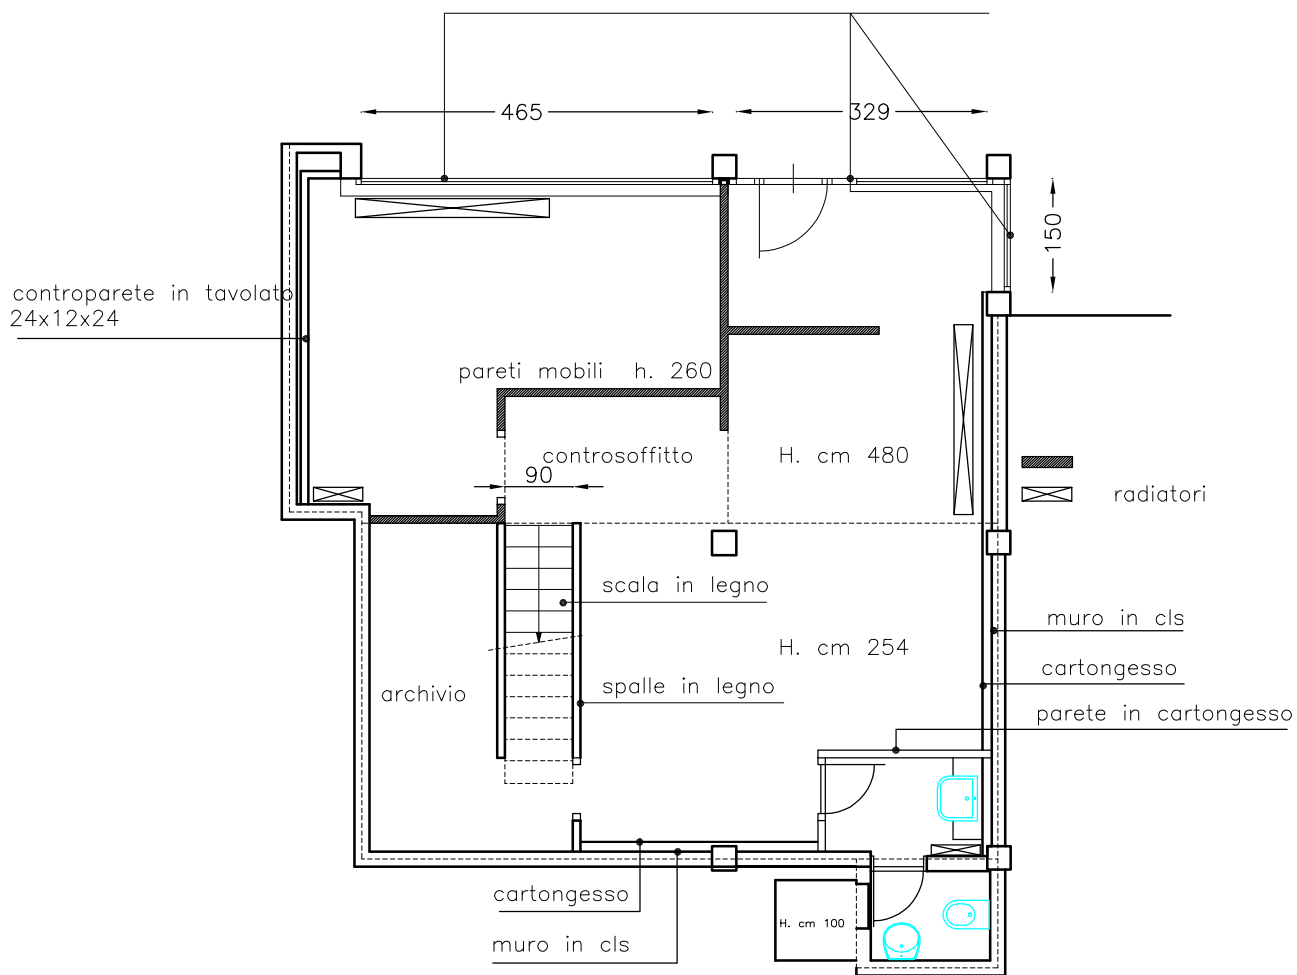

serramenti da sostituire

piano terra
superficie netta
mq. 77,16

piano terra
superficie lorda
mq. 84,26

soppalco
superficie netta
mq. 32,6477,16

soppalco
superficie lorda
mq. 37,34